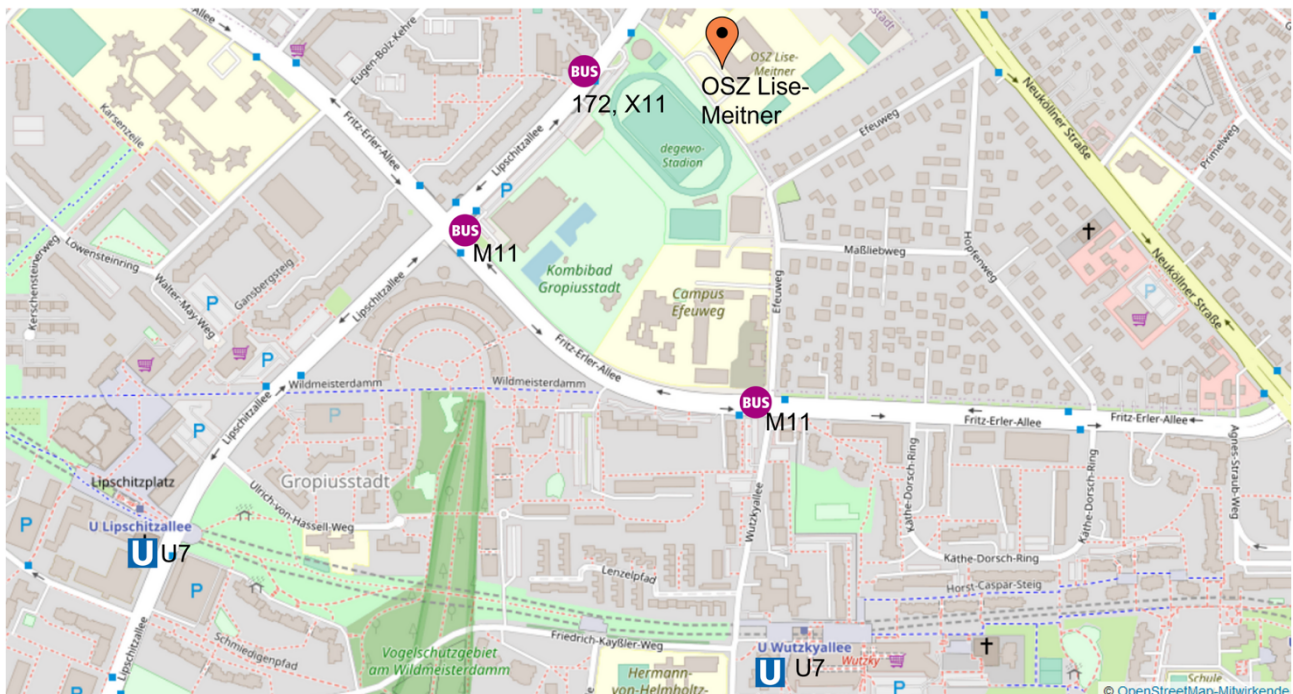

Anfahrtsbeschreibung zum OSZ Lise-Meitner

Lipschitzallee 25, 12351 Berlin

Mit den öffentlichen Verkehrsmitteln:

- U-Bahnlinie U7 bis „Lipschitzallee“ oder „Wutzkyallee“.
- Mit dem Bus X11 oder dem Bus 172 bis „Gesundheitszentrum“.
- Mit dem Bus M11 bis „Lipschitzallee/Fritz-Erler-Allee“.

Mit dem Auto:

- Aus der Innenstadt kommend über A113 in Richtung Schönefeld, Ausfahrt Johannisthaler Chaussee
- Von Auswärts kommend über die Autobahn A100, Ausfahrt Buschkrugallee

Es gibt auf dem Schulgelände keine Parkplätze. Zum Be- und Entladen könnt ihr auf das Schulgelände fahren, gebt uns dazu bitte vorher Bescheid, wir kümmern uns dann um das Öffnen der Schranke.