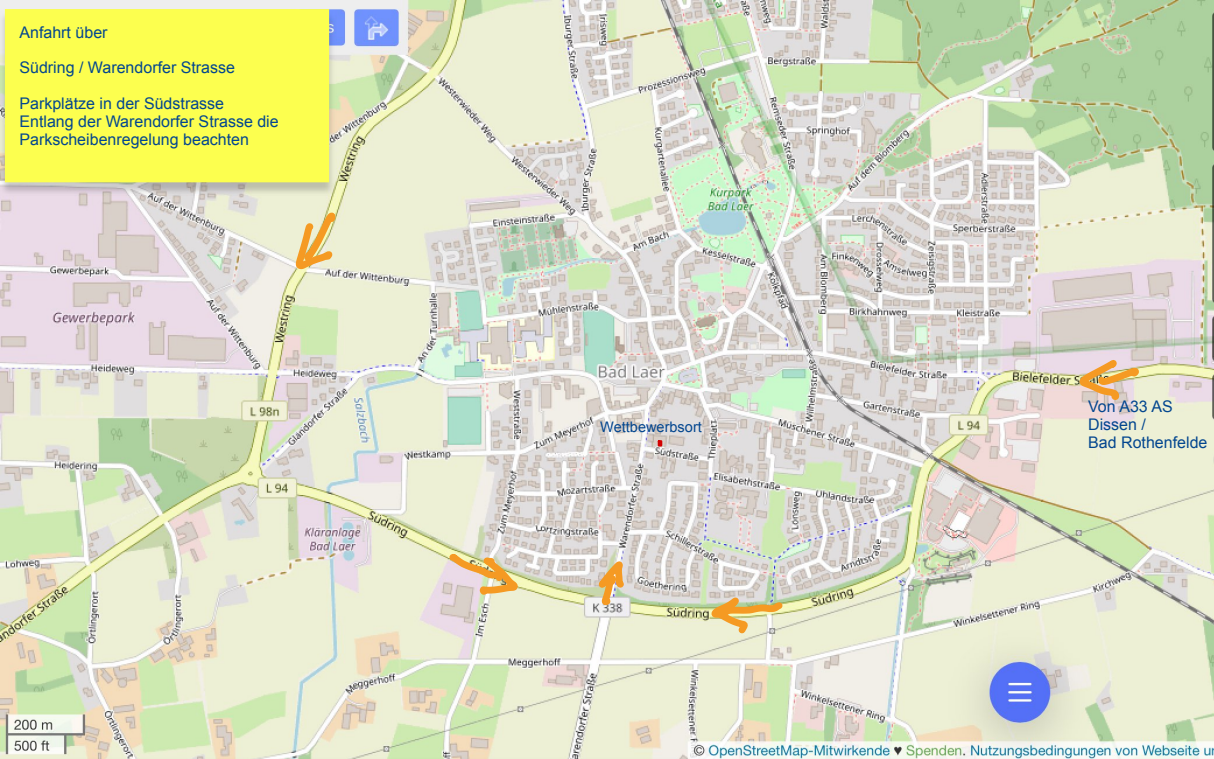

Anfahrt über

Südring / Warendorfer Strasse

Parkplätze in der Südstrasse
Entlang der Warendorfer Strasse die
Parkscheibenregelung beachten

Von A33 AS
Dissen /
Bad Rothenfelde