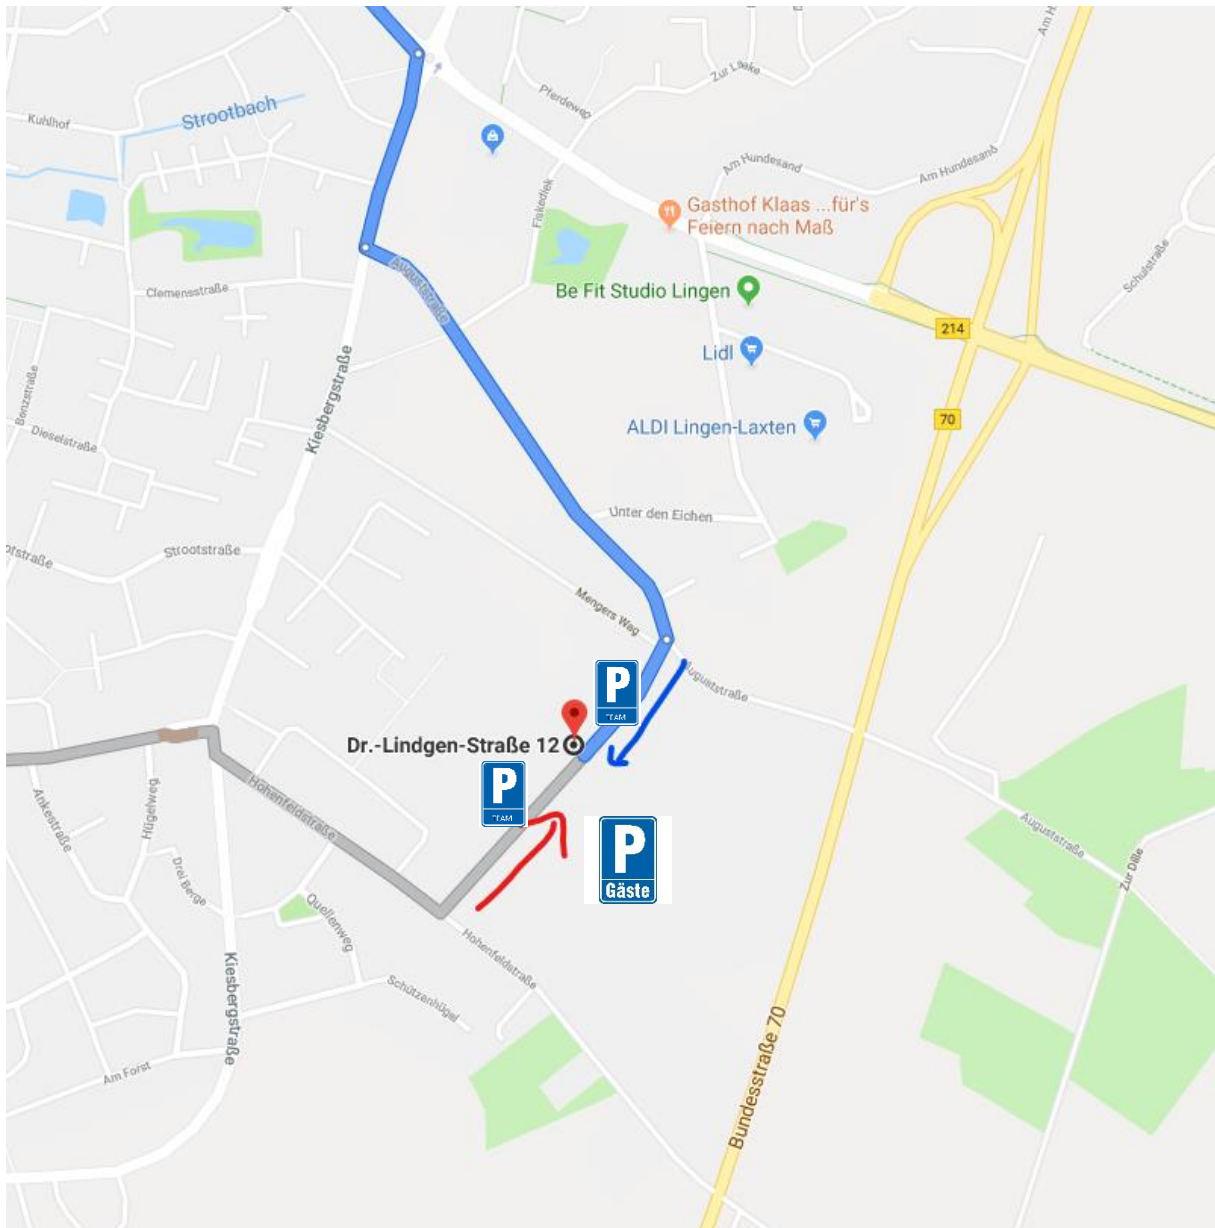

## Anfahrtskizze zum Wettbewerbsort der WRO 2019 in Lingen

Die Team-Parkplätze befinden sich vor der Sporthalle und auf dem Lehrerparkplatz. **Bitte den blauen Weg nehmen.**

Gäste können auf dem Gelände des Christophorus-Werks parken. **Bitte den roten Weg nehmen.**