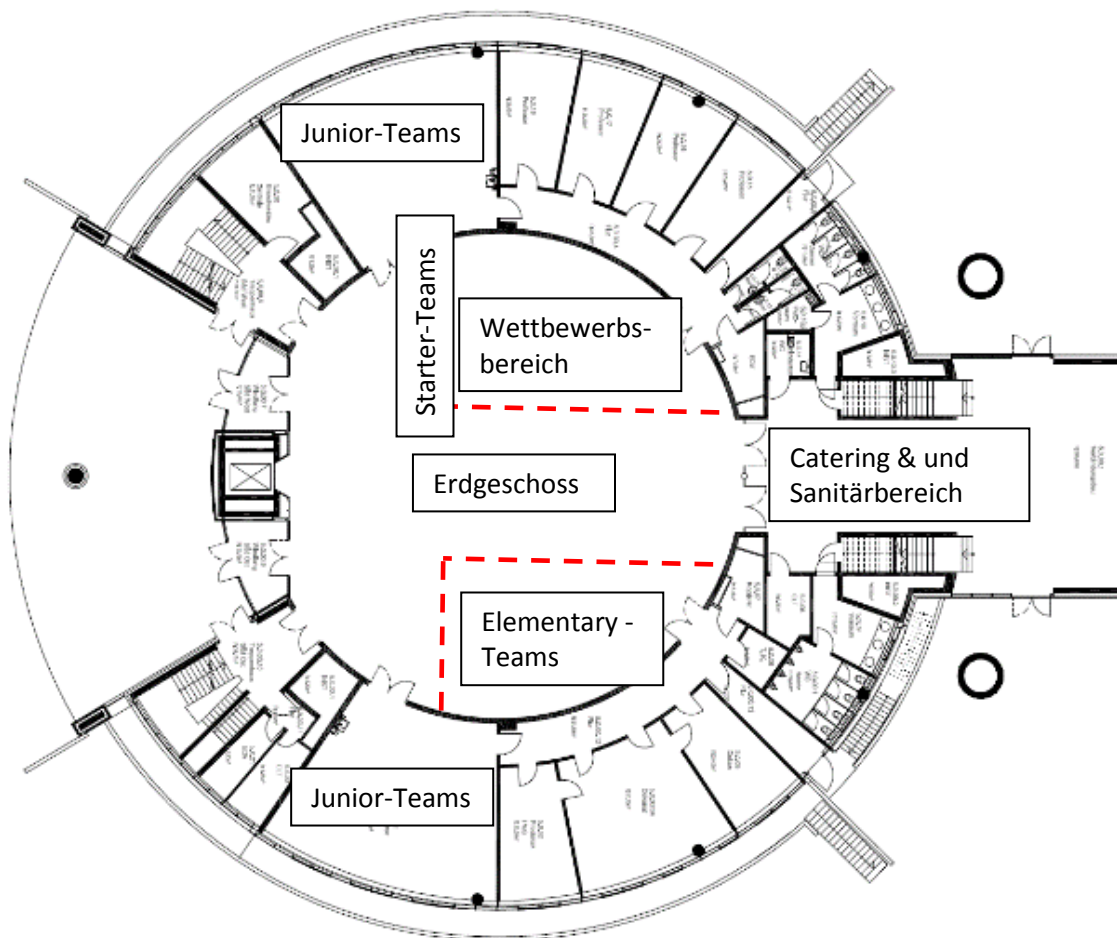

Raumplan Gebäude 5 der Fachhochschule Würzburg - Schweinfurt

Der Wettbewerbsbereich befindet sich im Erdgeschoss:

Die Eröffnung findet im Raum Leoni im 1. Obergeschoss statt: