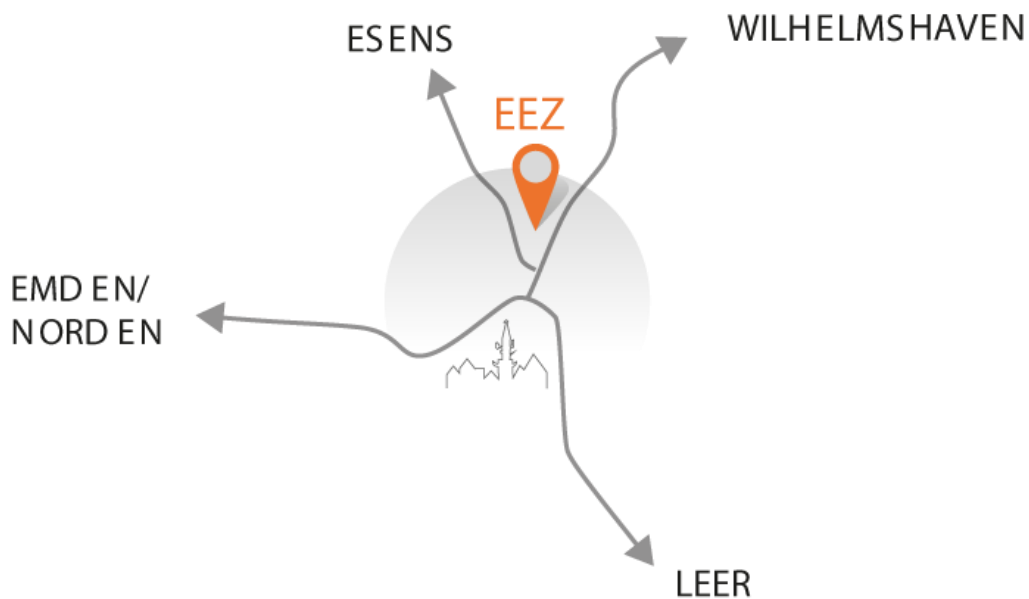

Anfahrtsbeschreibung zum Regionalentscheid WRO im EEZ in Aurich

Das Energie-, Bildungs- und Erlebniszentrum in Aurich (EEZ) liegt in Aurich-Sandhorst und ist schon von der B210 zuerkennen. Die Adresse lautet

Energie-, Bildungs- und Erlebniszentrum in Aurich (EEZ)
Osterbusch 2
26607 Aurich

Anfahrt:

Von der A29 kommend am Wilhelmshavener Kreuz auf die B210 Richtung Jever/ Wittmund fahren. Der Bundestrasse dann bis Wittmund folgen und dann der B210 weiter Richtung Aurich fahren. Dann auf Beschilderung EEZ achten und folgen.

Von Leer oder Emden in Richtung Aurich fahren und in Aurich sich in Richtung Dornum/Esens/ Wittmund halten. In Aurich-Sandhorst auf die Beschilderung EEZ achten und folgen.

Am EEZ sind ausreichend Parkplätze für die Teams vorhanden.
