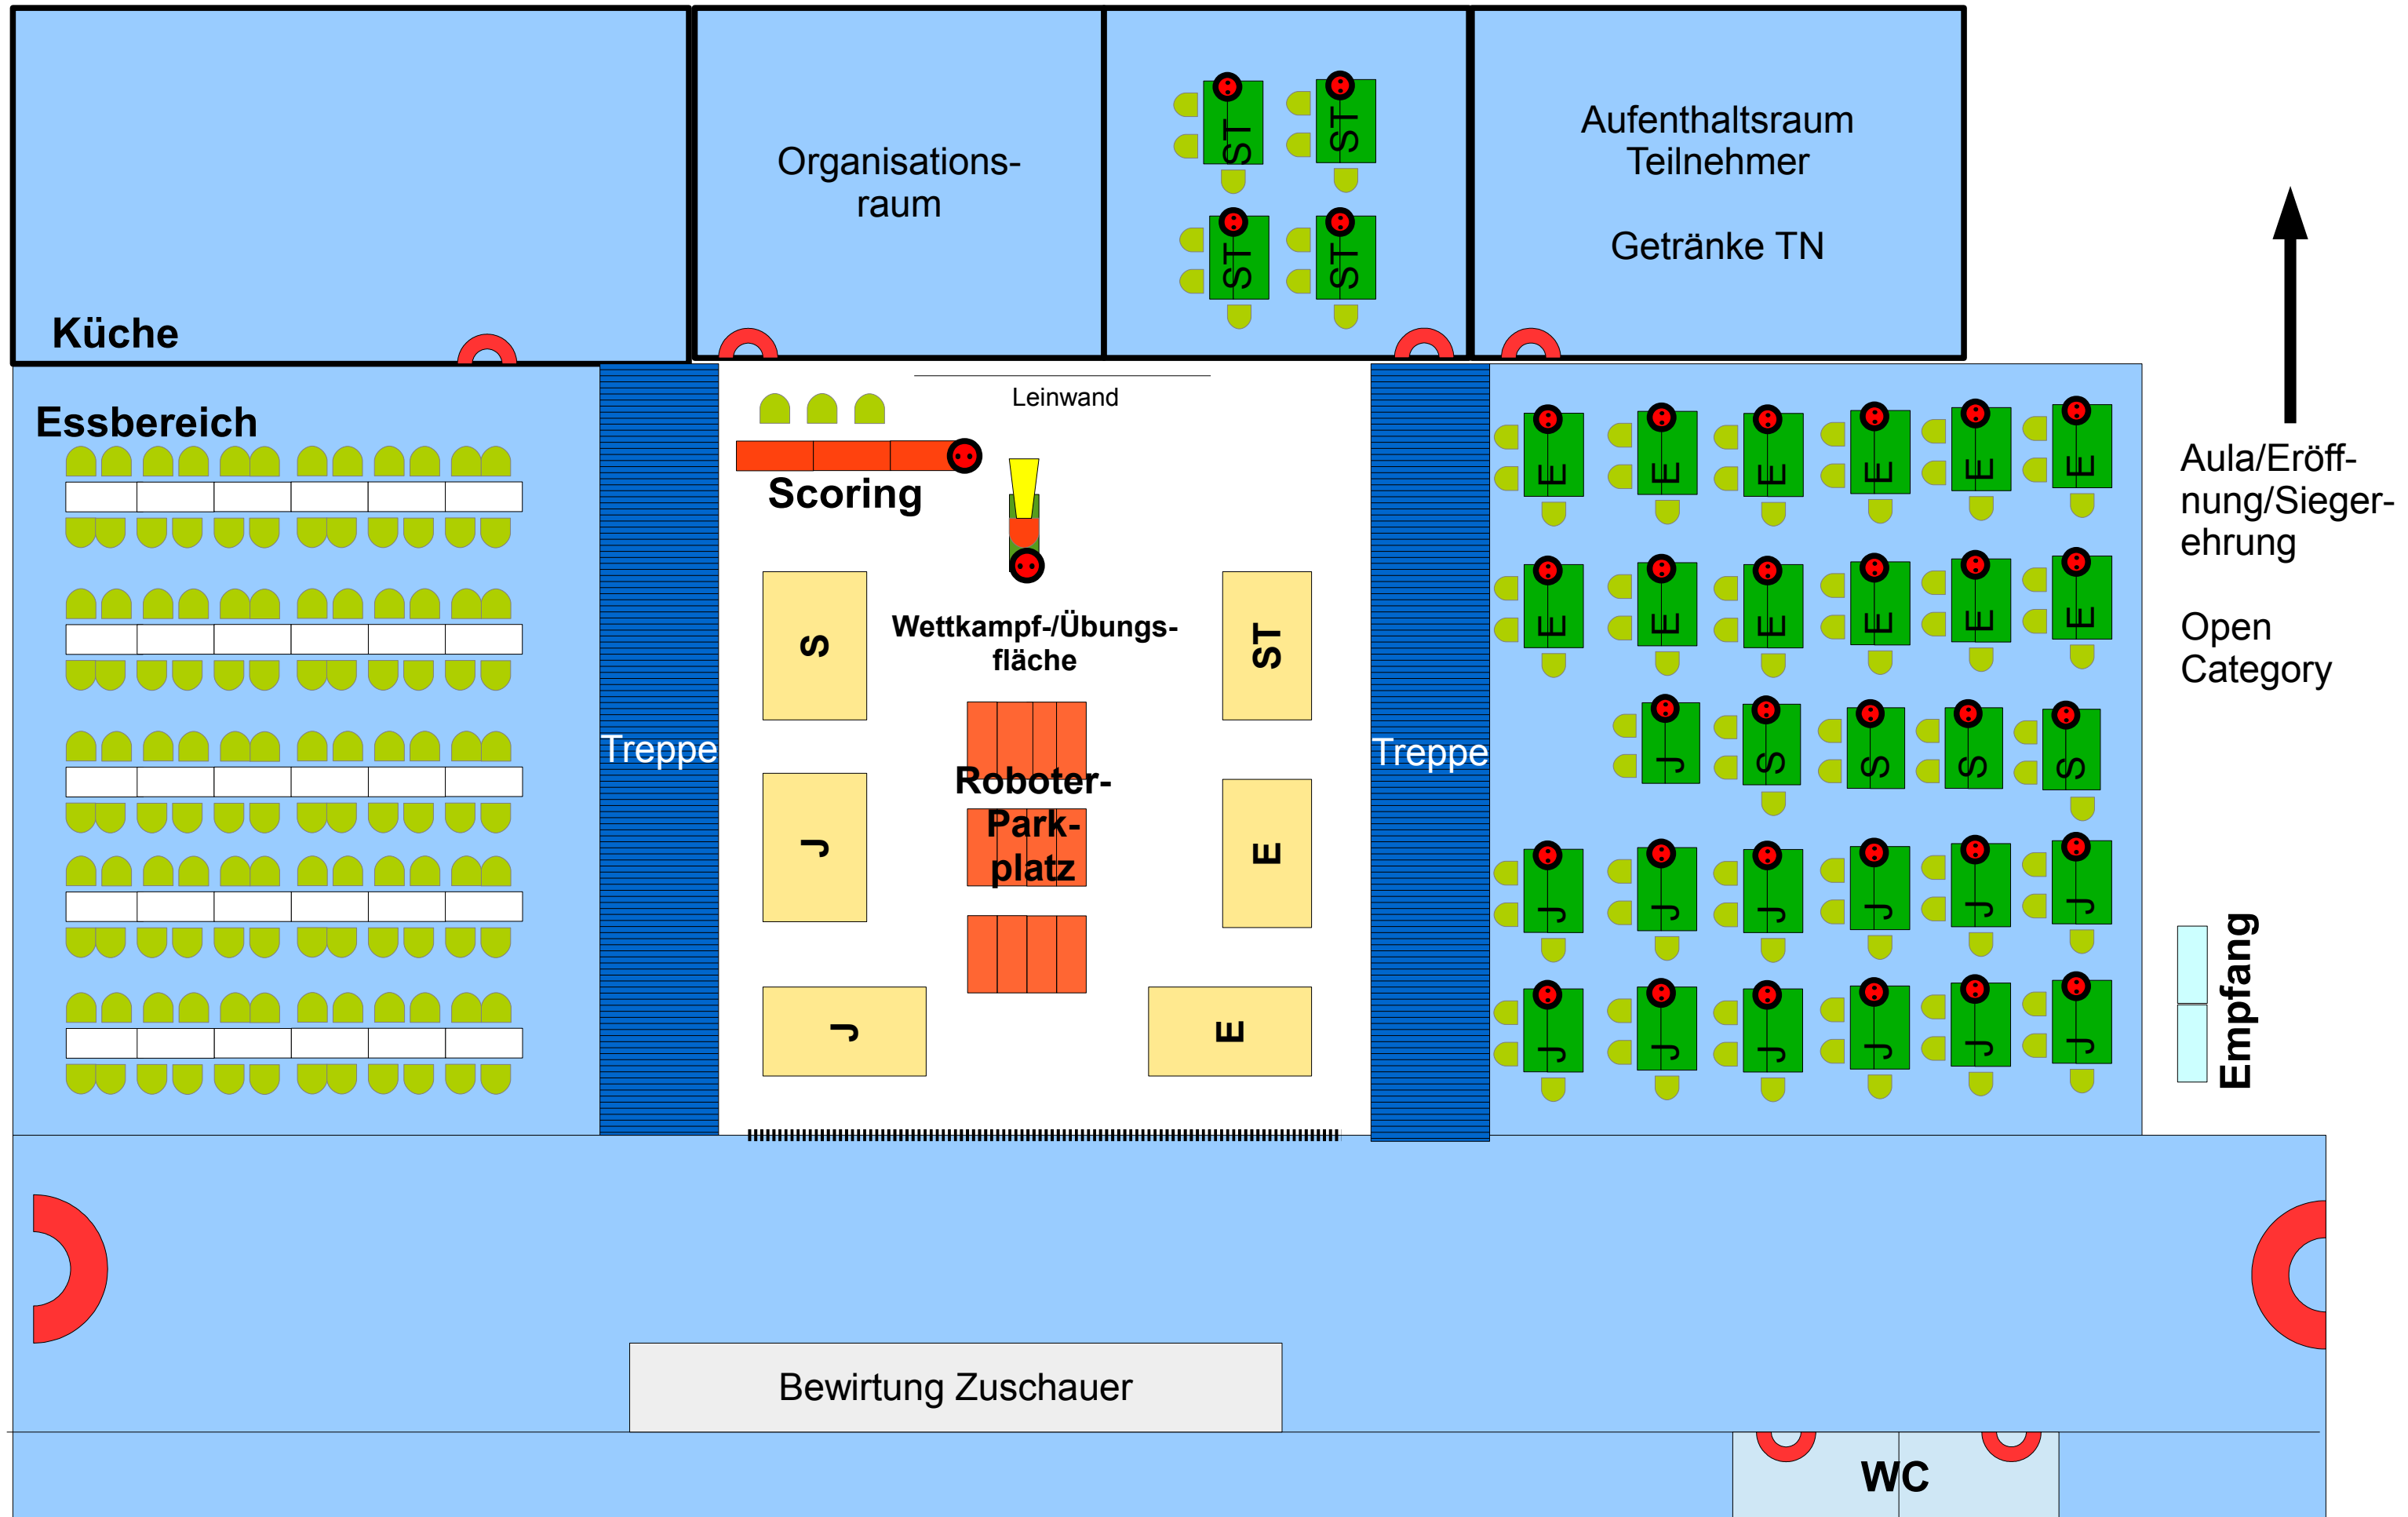

Wettbewerb

Eröffnung

# Wettbewerb:

Eröffnung Aula:

Eröffnung/Sieger-Ehrung

## Legende:

	<b>Wettbewerbstisch (1,25mx2,5m) als Unterlage werden 3 Tische benoetigt.</b>
	<b>Roboterparkplatz (1,3mx0,5m)</b>
	<b>Arbeitstisch (1,3mx0,5m)</b>
	<b>Empfang/Info (1,3mx0,5m)</b>
	<b>Scoring-Wettkampfbüro (1,3mx0,5m)</b>
	<b>Beamer auf Tisch (1,3mx0,5m)</b>
	<b>Stuhl (0,5mx0,5m)</b>
	<b>Präsentationstisch (2mx2m)</b>
	<b>Leinwand</b>
	<b>Absperrung</b>
	<b>Stromanschluss</b>
	<b>Tür</b>
	<b>Trennwand 2mx1.8m</b>