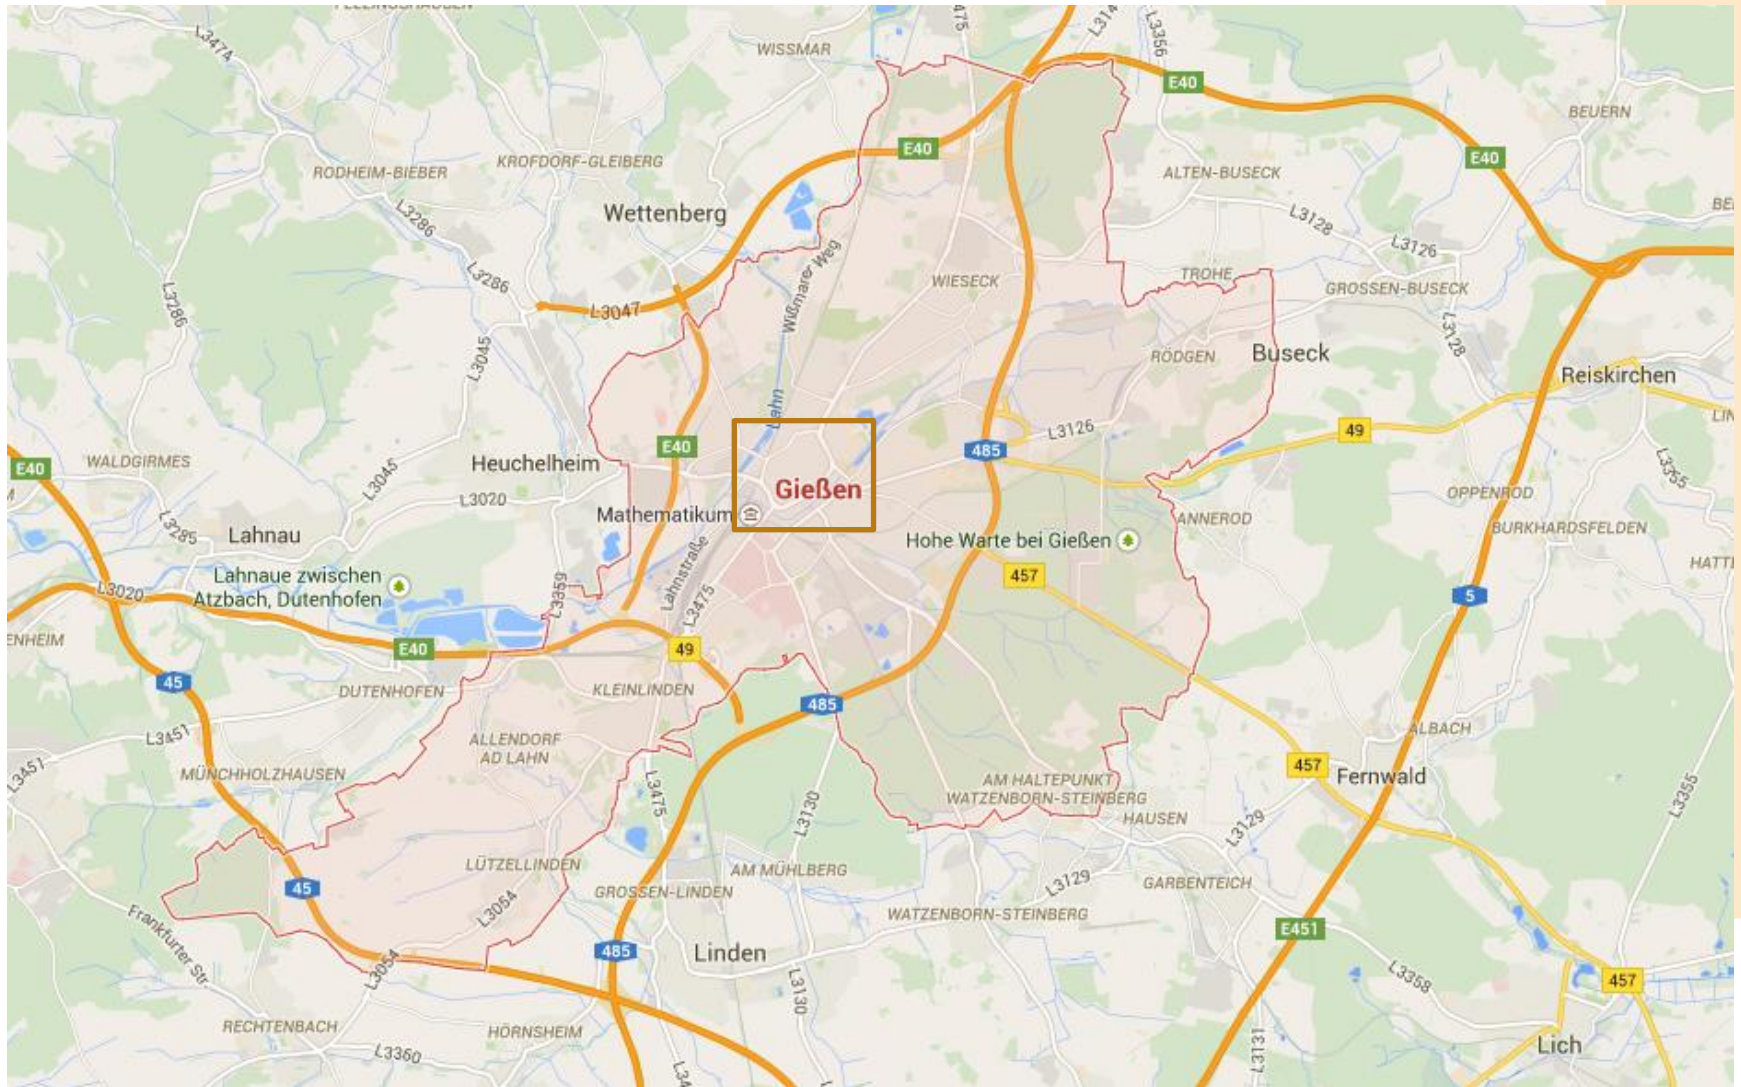

World Robot Olympiad in Deutschland

Anfahrt Gießen 2015

Wettbewerbsstandort Gießen

Ricarda-Huch-Schule
Dammstraße 26
35390 Gießen
09.05.2015

Anfahrt

Anfahrt

Anfahrt

Ricarda-Huch-Schule
Dammstraße 26
35390 Gießen

Regionalwettbewerb am 09.05.2015
Eintreffen der Teilnehmer ab 9:00 Uhr
Eröffnung um 9:45 Uhr

Anfahrt