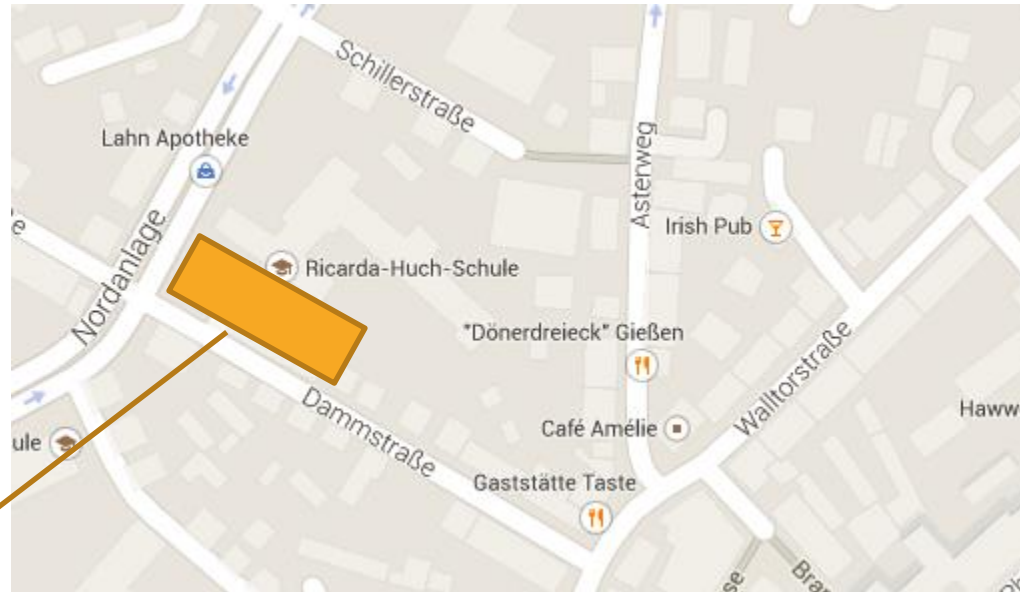

World Robot Olympiad in Deutschland

Anfahrt Gießen 2015

Wettbewerbsstandort Gießen

Ricarda-Huch-Schule
Dammstraße 26
35390 Gießen
09.05.2015

Anfahrt

Anfahrt

Anfahrt

Ricarda-Huch-Schule
Dammstraße 26
35390 Gießen

Regionalwettbewerb am 09.05.2015
Eintreffen der Teilnehmer ab 9:00 Uhr
Eröffnung um 9:45 Uhr

Anfahrt