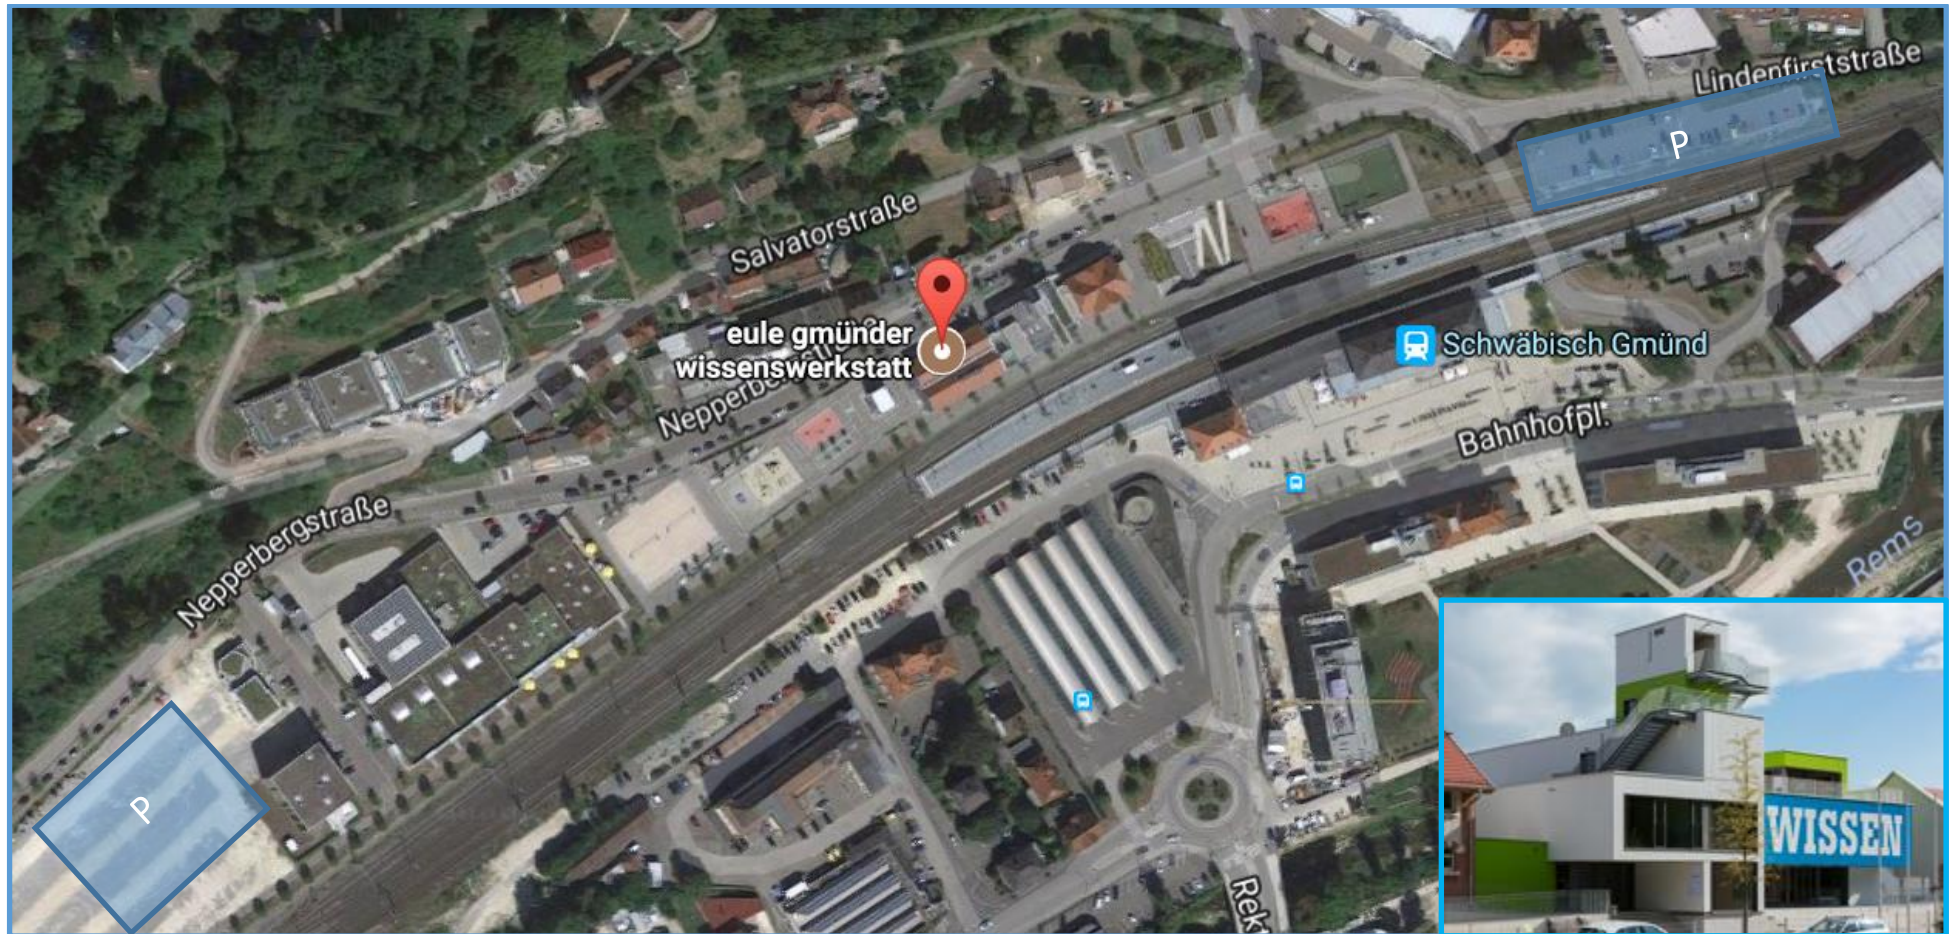

Anfahrtsskizze und Parkmöglichkeiten

eule gmünder wissenschaft
Nepperbergstraße 7
73525 Schwäbisch Gmünd

Parkmöglichkeiten bestehen direkt in der Nepperbergstraße oder auf den eingezeichneten Parkplätzen. Material und Ausrüstung können natürlich direkt vor der „eule“ ausgeladen werden.