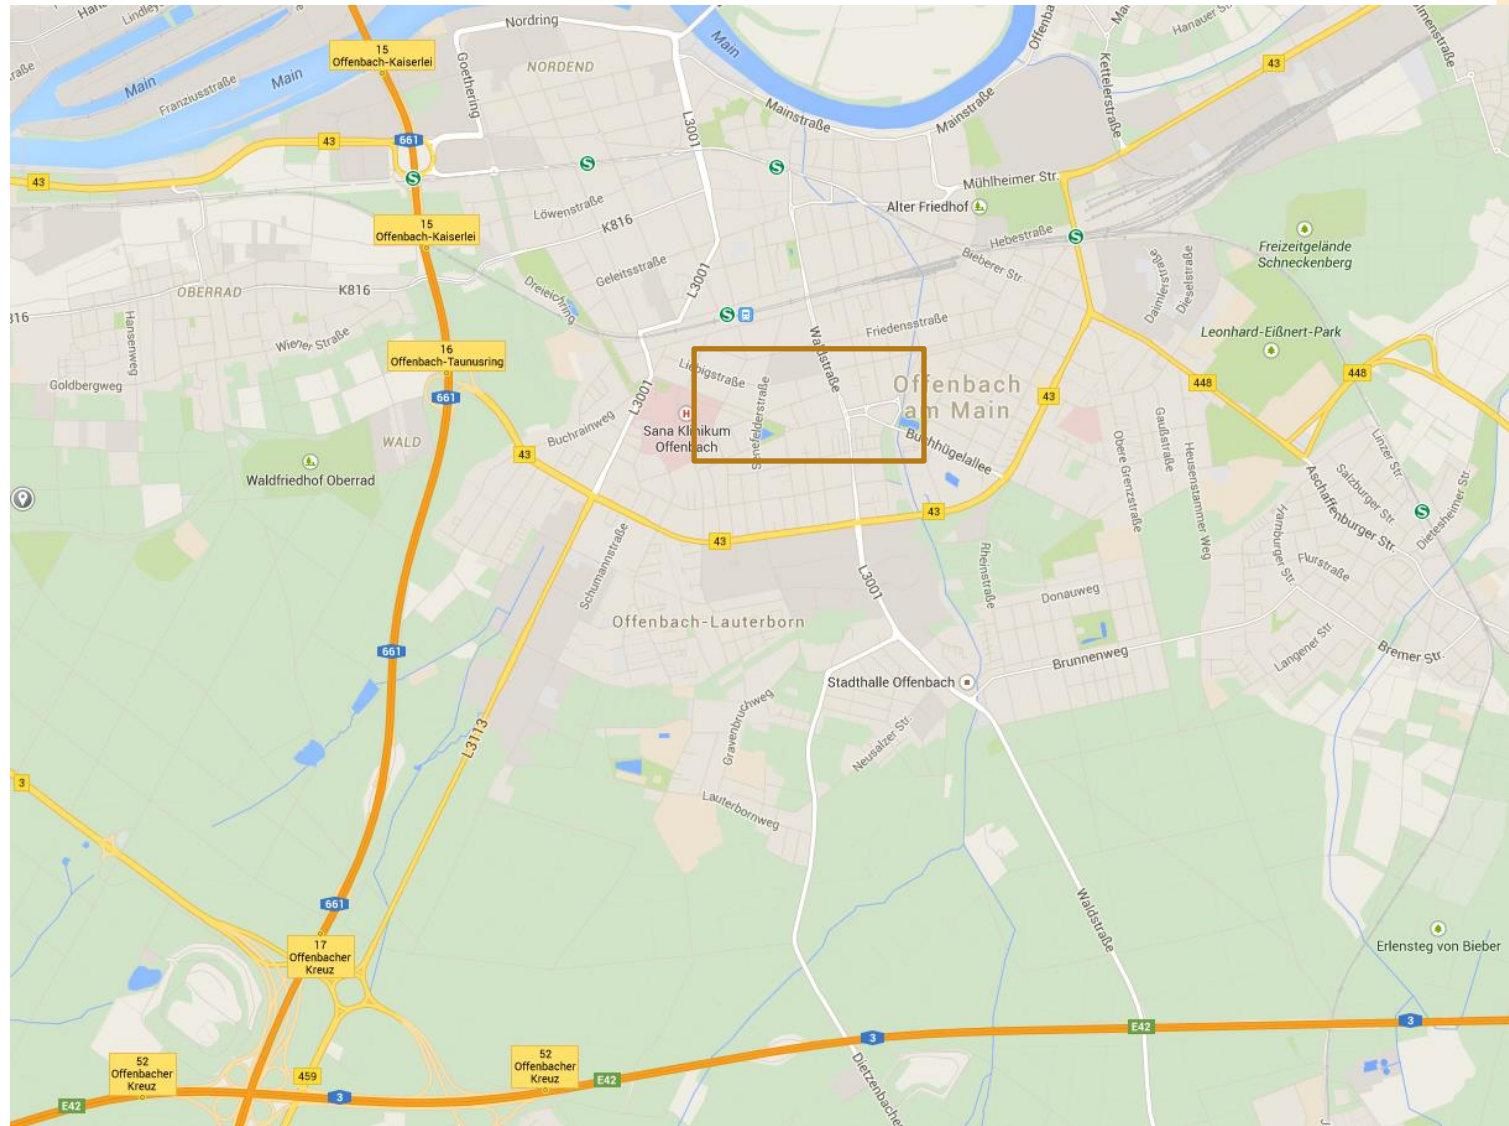

World Robot Olympiad in Deutschland

Anfahrt Offenbach 2015

Albert-Schweitzer-Schule
Waldstraße 113
63071 Offenbach am Main
30.05.2015

Anfahrtsskizze

Anfahrtsskizze

**Albert-Schweitzer-Schule
Waldstraße 113
63071 Offenbach am Main**

Regionalwettbewerb am 30.05.2015
Eintreffen der Teilnehmer ab 9:00 Uhr
Eröffnung um 9:45 Uhr

Anfahrtsskizze

Ladezone

Einfahrt

Eingang

Parken