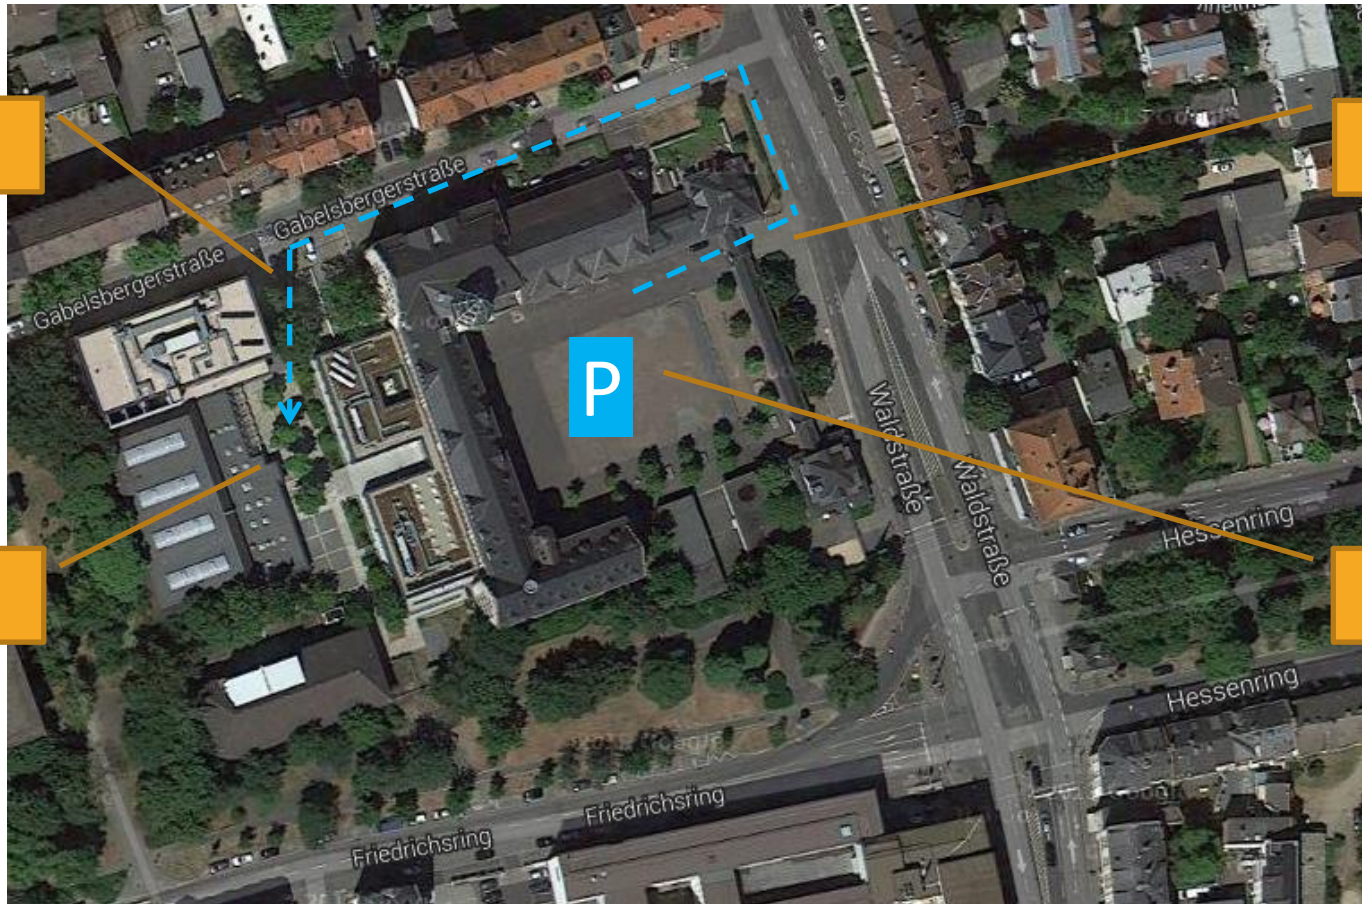

World Robot Olympiad in Deutschland

Anfahrt Offenbach 2015

Albert-Schweitzer-Schule
Waldstraße 113
63071 Offenbach am Main
30.05.2015

Anfahrtsskizze

Anfahrtsskizze

**Albert-Schweitzer-Schule
Waldstraße 113
63071 Offenbach am Main**

Regionalwettbewerb am 30.05.2015
Eintreffen der Teilnehmer ab 9:00 Uhr
Eröffnung um 9:45 Uhr

Anfahrtsskizze

Ladezone

Einfahrt

Eingang

Parken