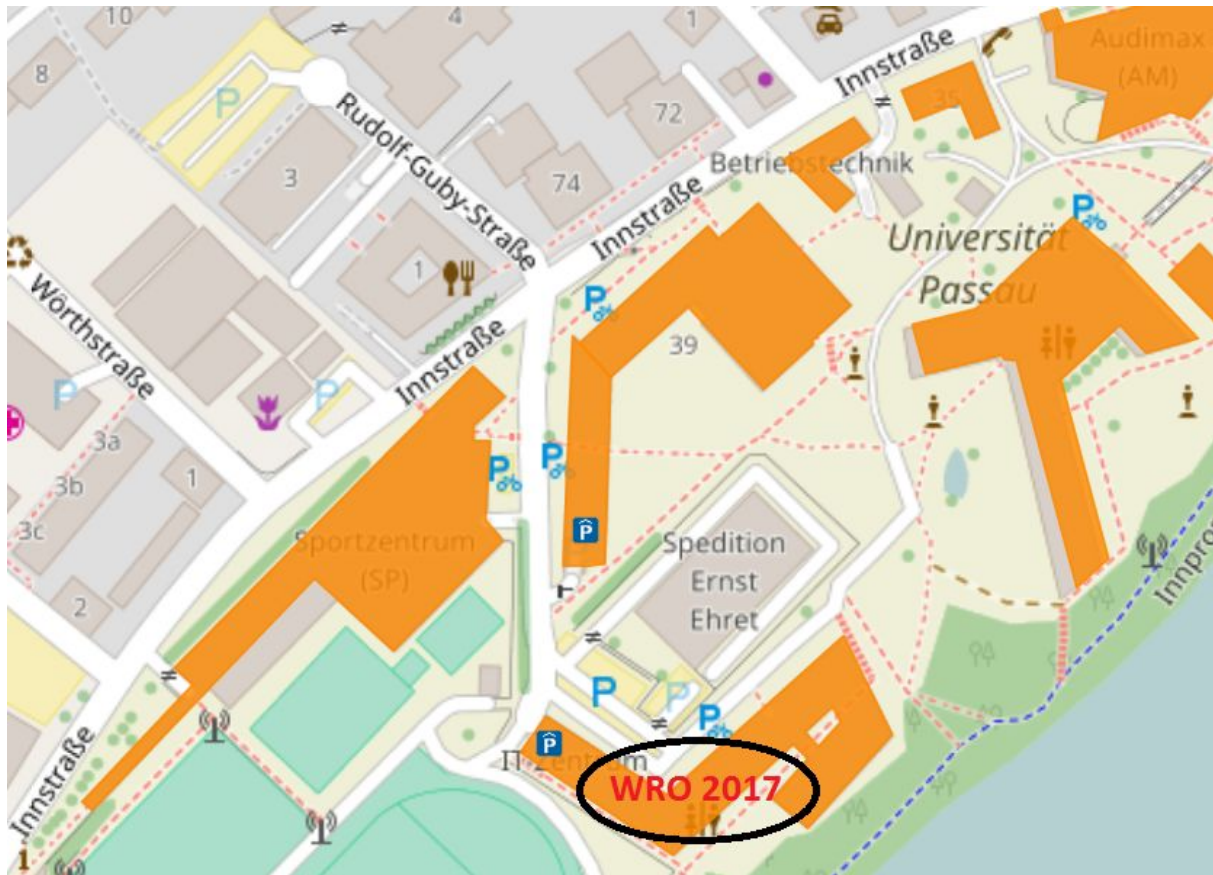

Anfahrt

Universität Passau

ITZ/International House

Innstraße 43, 94032 Passau

Stand: 03.04.2017

Unter **#WROPassau17** wird in den sozialen Medien zum
Wettbewerb berichtet

technikethikwerkstatt

tew_pa