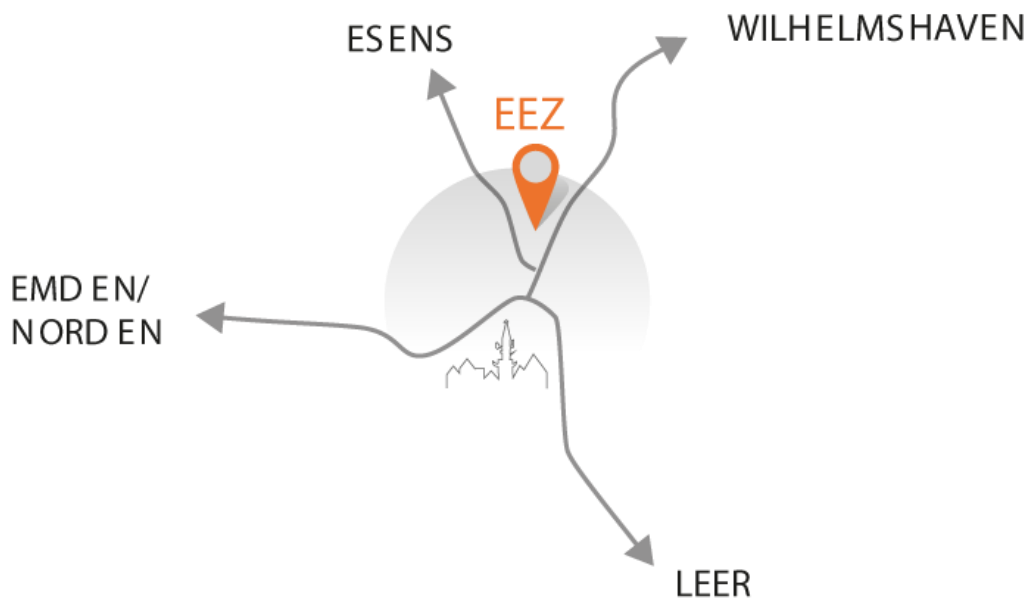

Anfahrtsbeschreibung zum Regionalentscheid WRO im EEZ in Aurich

Das Energie-, Bildungs- und Erlebniszentrum in Aurich (EEZ) liegt in Aurich-Sandhorst und ist schon von der B210 zuerkennen. Die Adresse lautet

Energie-, Bildungs- und Erlebniszentrum in Aurich (EEZ)
Osterbusch 2
26607 Aurich

Anfahrt:

Von der A29 kommend am Wilhelmshavener Kreuz auf die B210 Richtung Jever/ Wittmund fahren. Der Bundesstrasse dann bis Wittmund folgen und dann der B210 weiter Richtung Aurich fahren. Dann auf Beschilderung EEZ achten und folgen.

Von Leer oder Emden in Richtung Aurich fahren und in Aurich sich in Richtung Dornum/Esens/ Wittmund halten. In Aurich-Sandhorst auf die Beschilderung EEZ achten und folgen.

Am EEZ sind ausreichend Parkplätze für die Teams vorhanden.
