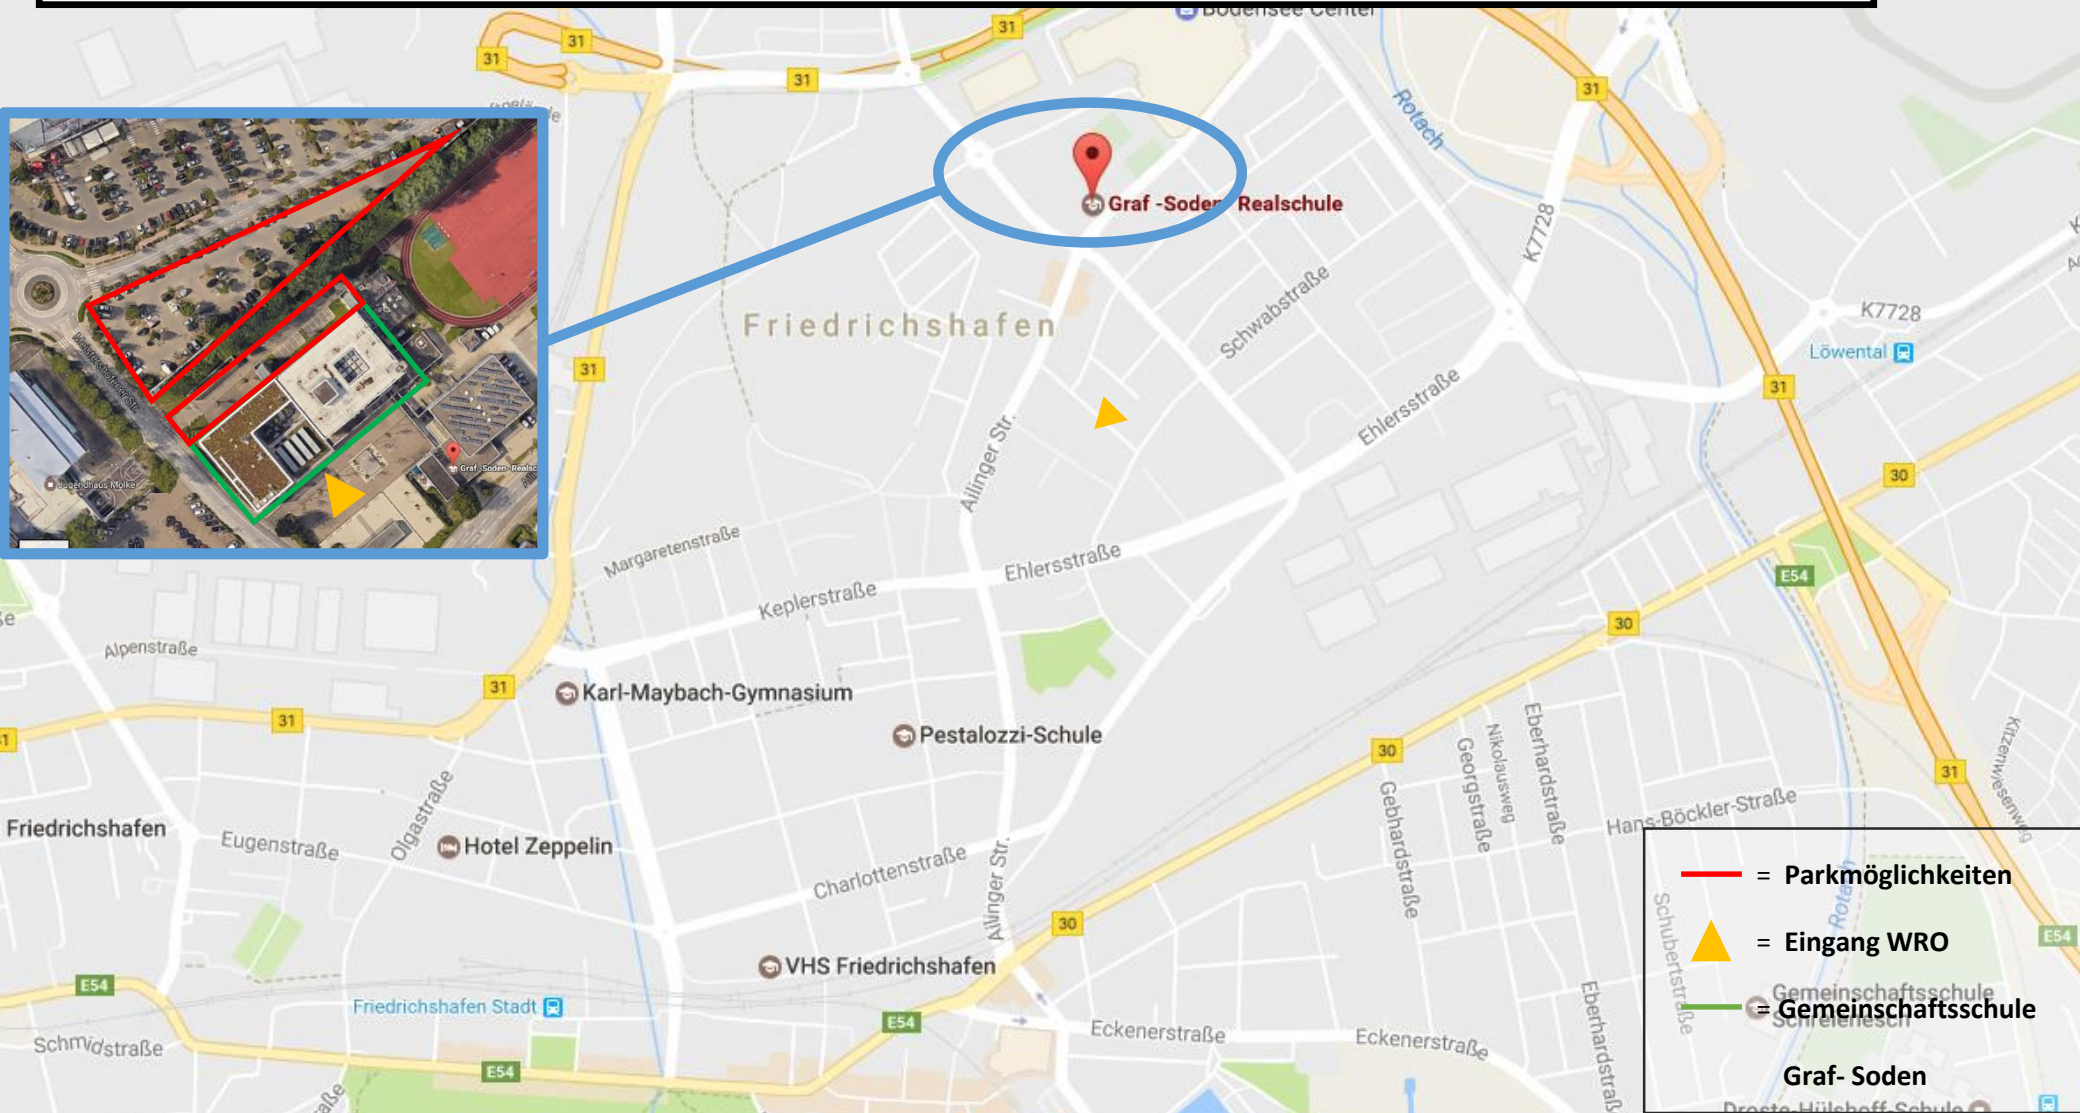

Sehr geehrte Damen und Herren,

auf der nachfolgenden Karte finden Sie unseren Austragungsort des Wettbewerbs, die **Gemeinschaftsschule Graf Soden**

(**Adresse: Meisterhofenerstr. 10, 88045 Friedrichshafen**). Desweiteren haben wir für Sie Parkmöglichkeiten markiert, von denen aus man ca. 2-5

Minuten zu Fuß bis zur Gemeinschaftsschule Graf Soden braucht. Wir wünschen Ihnen eine gute Reise und freuen uns darauf sie beim Wettbewerb zu sehen.

- = Parkmöglichkeiten
 - ▲ = Eingang WRO
 - = Gemeinschaftsschule
- Graf-Soden**