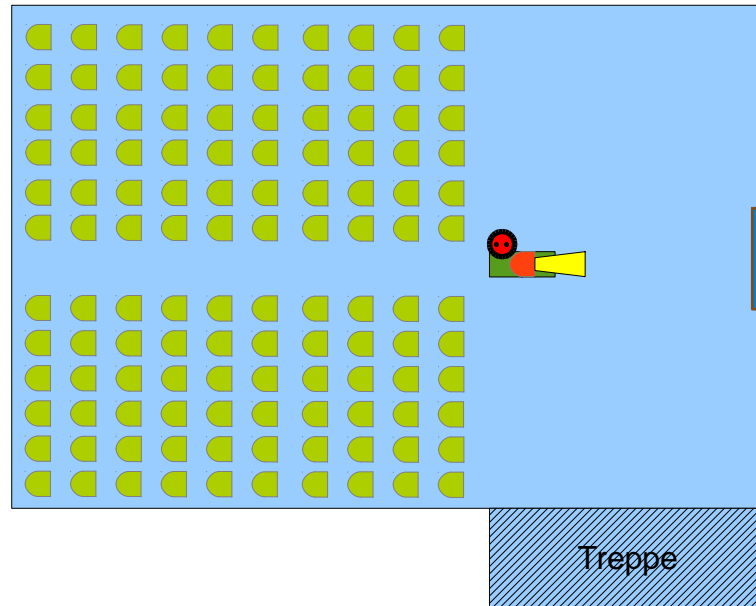

Wettbewerb

Eröffnung

straße

Wettbewerb:

Eröffnung:

Eröffnung/Sieger-Ehrung

Legende:

-  Wettbewerbstisch (1,25mx2,5m)
als Unterlage werden 3 Tische
benoetigt.
-  Roboterparkplatz (1,3mx0,5m)
-  Arbeitstisch (1,3mx0,5m)
-  Empfang/Info (1,3mx0,5m)
-  Scoring-Wettkampfbüro (1,3mx0,5m)
-  Beamer auf Tisch (1,3mx0,5m)
-  Stuhl (0,5mx0,5m)
-  Leinwand (2mx3m?)
-  Absperrung
-  Stromanschluss
-  Tür
-  Trennwand 2mx1.8m