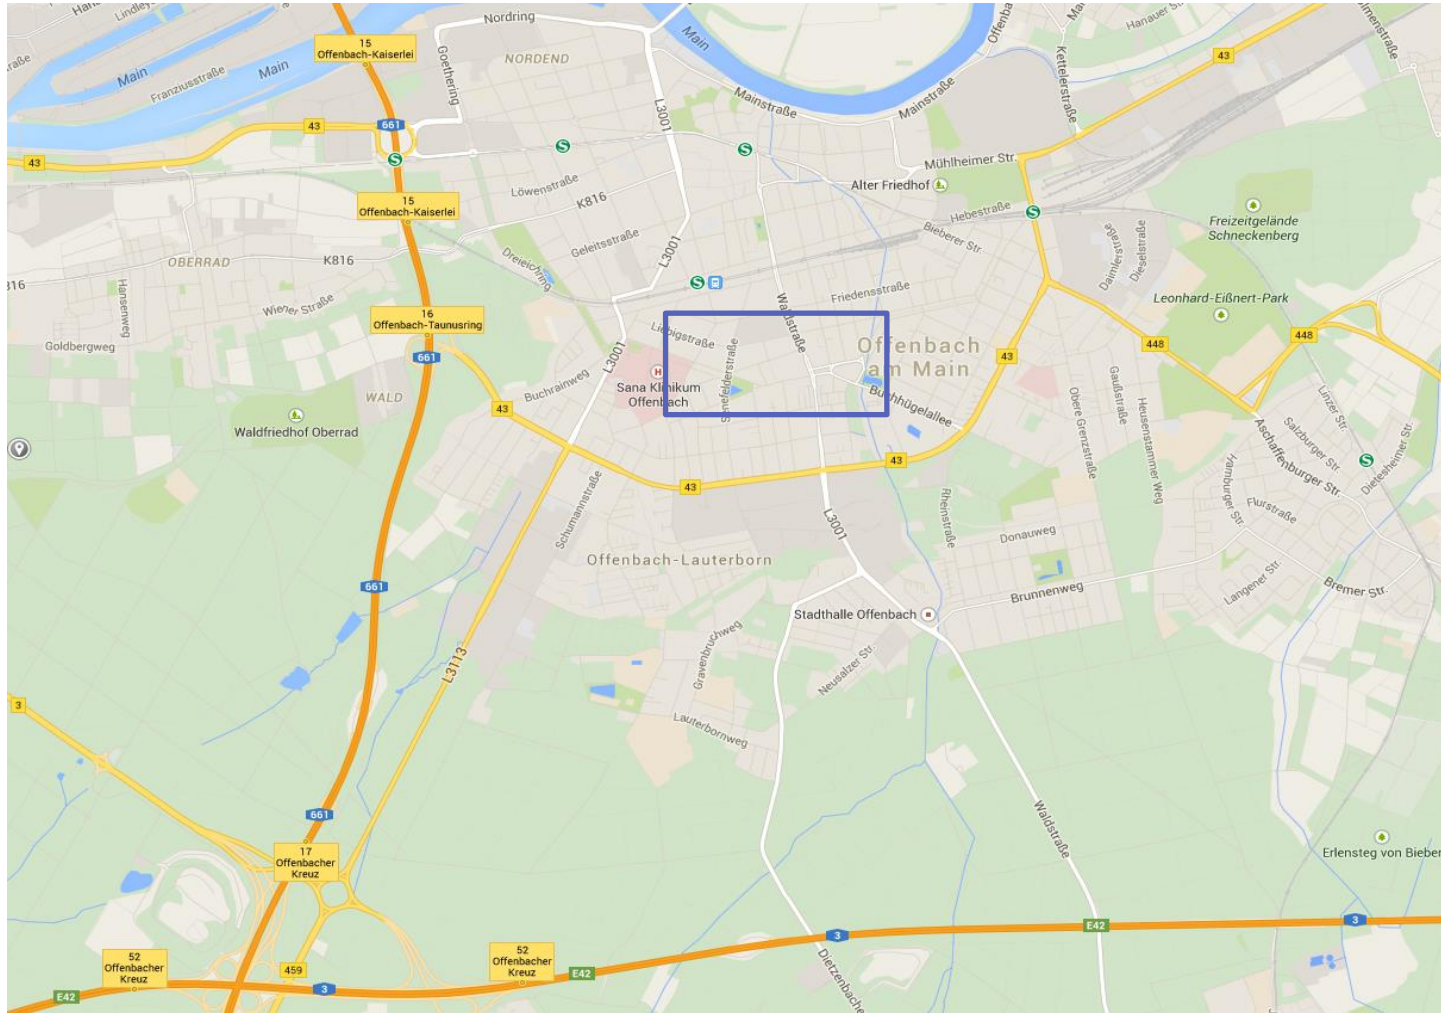

World Robot Olympiad 2016

Wettbewerb Regular Category in Offenbach
am 21.05.2016

Teaminfo vom 11.05.2016

Willkommen in Offenbach

Wir heißen euch recht herzlich willkommen zur

WRO2016 in Offenbach

Auf den nachfolgenden Seiten möchten wir euch ein paar wichtige Hinweise geben.

Der Wettbewerb am Samstag, 21. Mai 2016
findet statt in der Sporthalle der

**Albert-Schweitzer-Schule
Waldstraße 113
63071 Offenbach am Main**

Anfahrt

Anfahrt

**Albert-Schweitzer-Schule
Waldstraße 113
63071 Offenbach am Main**

Regionalwettbewerb am 21.05.2016
Eintreffen der Teilnehmer ab 9:00 Uhr
Eröffnung um 9:45 Uhr

Parken

Ihr könnt zunächst in der Ladezone in der Gabelsbergerstraße halten und entladen. Danach parkt eure Fahrzeuge bitte im großen Schulhof, die Einfahrt erfolgt von der Waldstraße. Zu Fuß geht es dann wieder über die Gabelsbergerstraße zum Eingang.