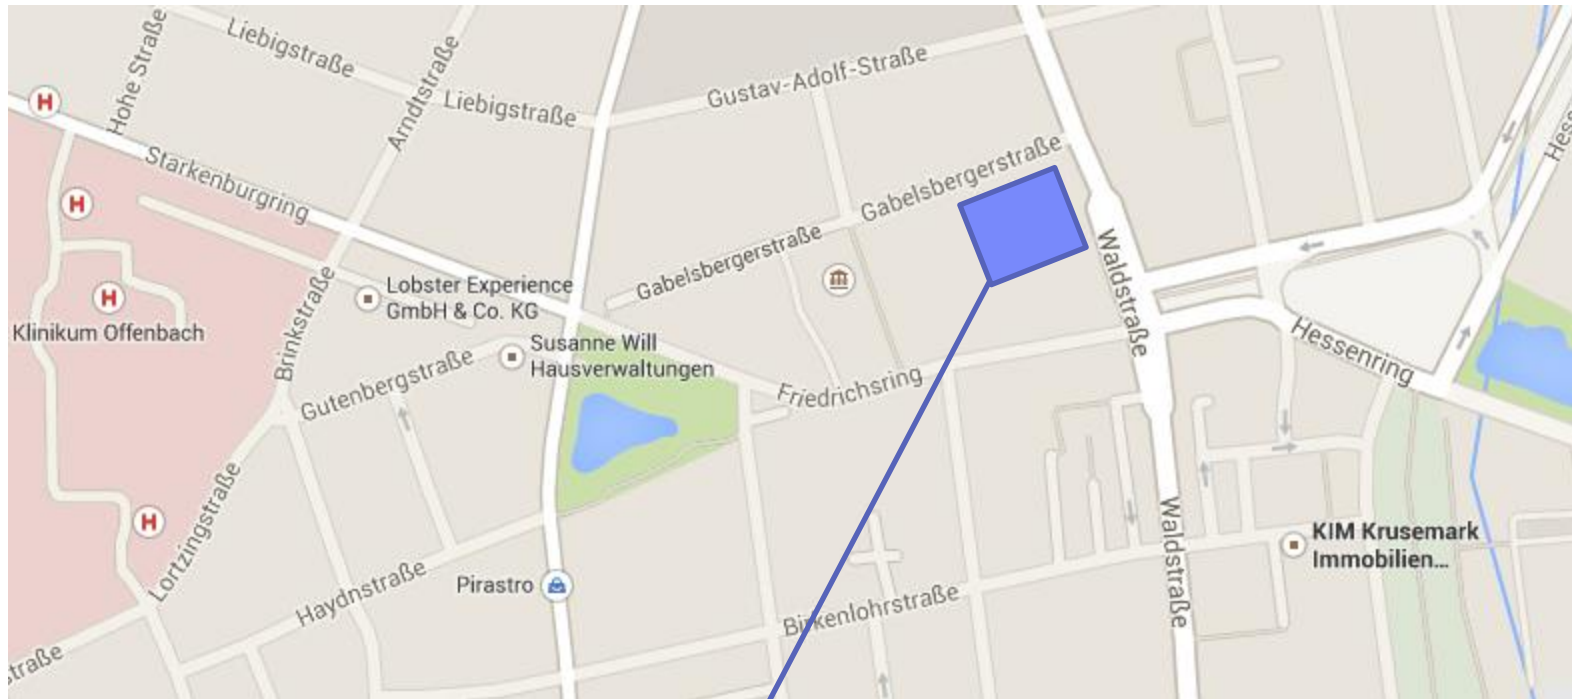

World Robot Olympiad 2016

Wettbewerb Regular Category in Offenbach
am 21.05.2016

Teaminfo vom 11.05.2016

Willkommen in Offenbach

Wir heißen euch recht herzlich willkommen zur

WRO2016 in Offenbach

Auf den nachfolgenden Seiten möchten wir euch ein paar wichtige Hinweise geben.

Der Wettbewerb am Samstag, 21. Mai 2016
findet statt in der Sporthalle der

**Albert-Schweitzer-Schule
Waldstraße 113
63071 Offenbach am Main**

Anfahrt

Anfahrt

**Albert-Schweitzer-Schule
Waldstraße 113
63071 Offenbach am Main**

Regionalwettbewerb am 21.05.2016
Eintreffen der Teilnehmer ab 9:00 Uhr
Eröffnung um 9:45 Uhr

Parken

Ihr könnt zunächst in der Ladezone in der Gabelsbergerstraße halten und entladen. Danach parkt eure Fahrzeuge bitte im großen Schulhof, die Einfahrt erfolgt von der Waldstraße. Zu Fuß geht es dann wieder über die Gabelsbergerstraße zum Eingang.