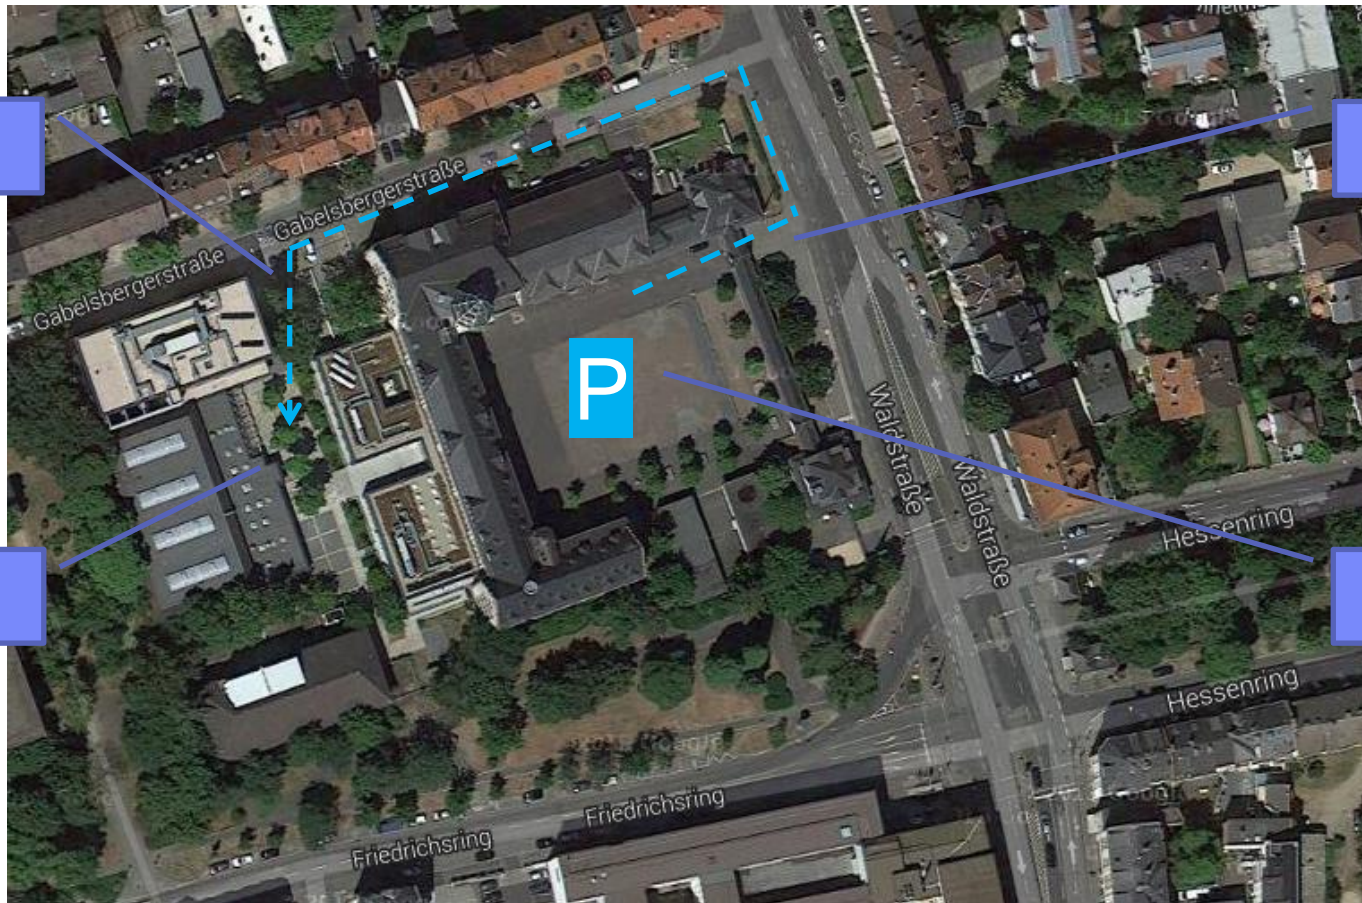

Der Wettbewerb am Samstag, 21. Mai 2016
findet statt in der Sporthalle der

**Albert-Schweitzer-Schule
Waldstraße 113
63071 Offenbach am Main**

Anfahrt

Anfahrt

**Albert-Schweitzer-Schule
Waldstraße 113
63071 Offenbach am Main**

Regionalwettbewerb am 21.05.2016
Eintreffen der Teilnehmer ab 9:00 Uhr
Eröffnung um 9:45 Uhr

Parken

Ihr könnt zunächst in der Ladezone in der Gabelsbergerstraße halten und entladen. Danach parkt eure Fahrzeuge bitte im großen Schulhof, die Einfahrt erfolgt von der Waldstraße. Zu Fuß geht es dann wieder über die Gabelsbergerstraße zum Eingang.