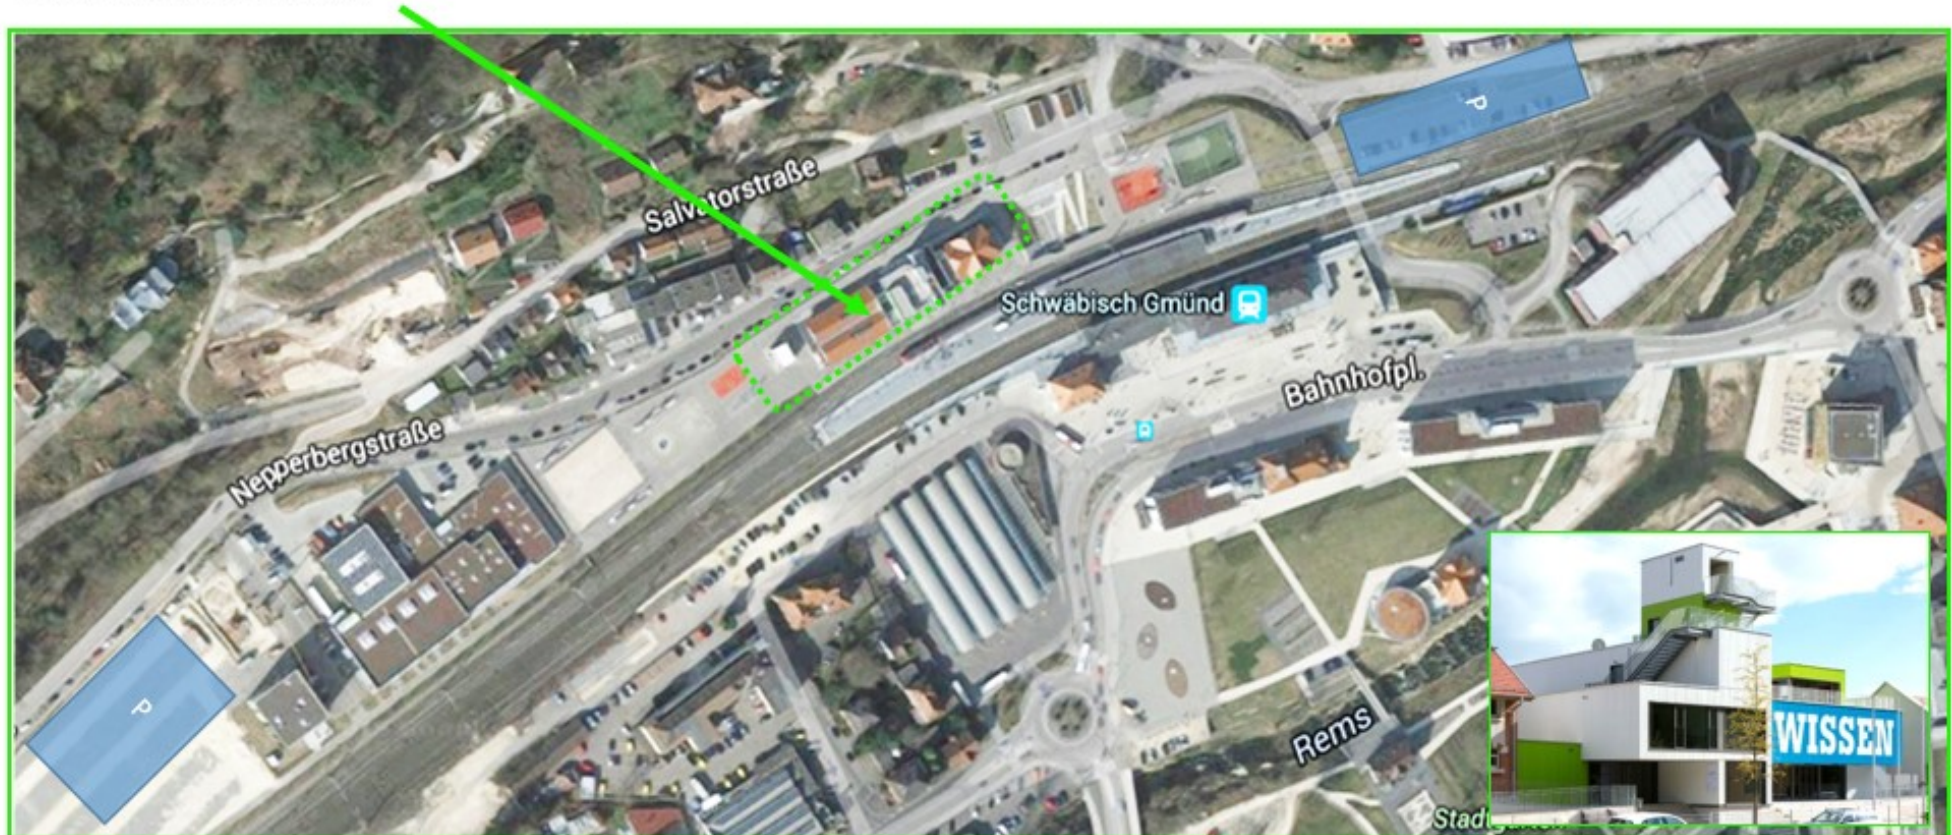

Anfahrtsskizze und Parkmöglichkeiten

eule gmünder wissenswerkstatt

Nepperbergstraße 7

73525 Schwäbisch Gmünd

Parkmöglichkeiten bestehen direkt in der Nepperbergstraße oder auf den eingezeichneten Parkplätzen. Material und Ausrüstung können natürlich direkt vor der „eule“ ausgeladen werden.