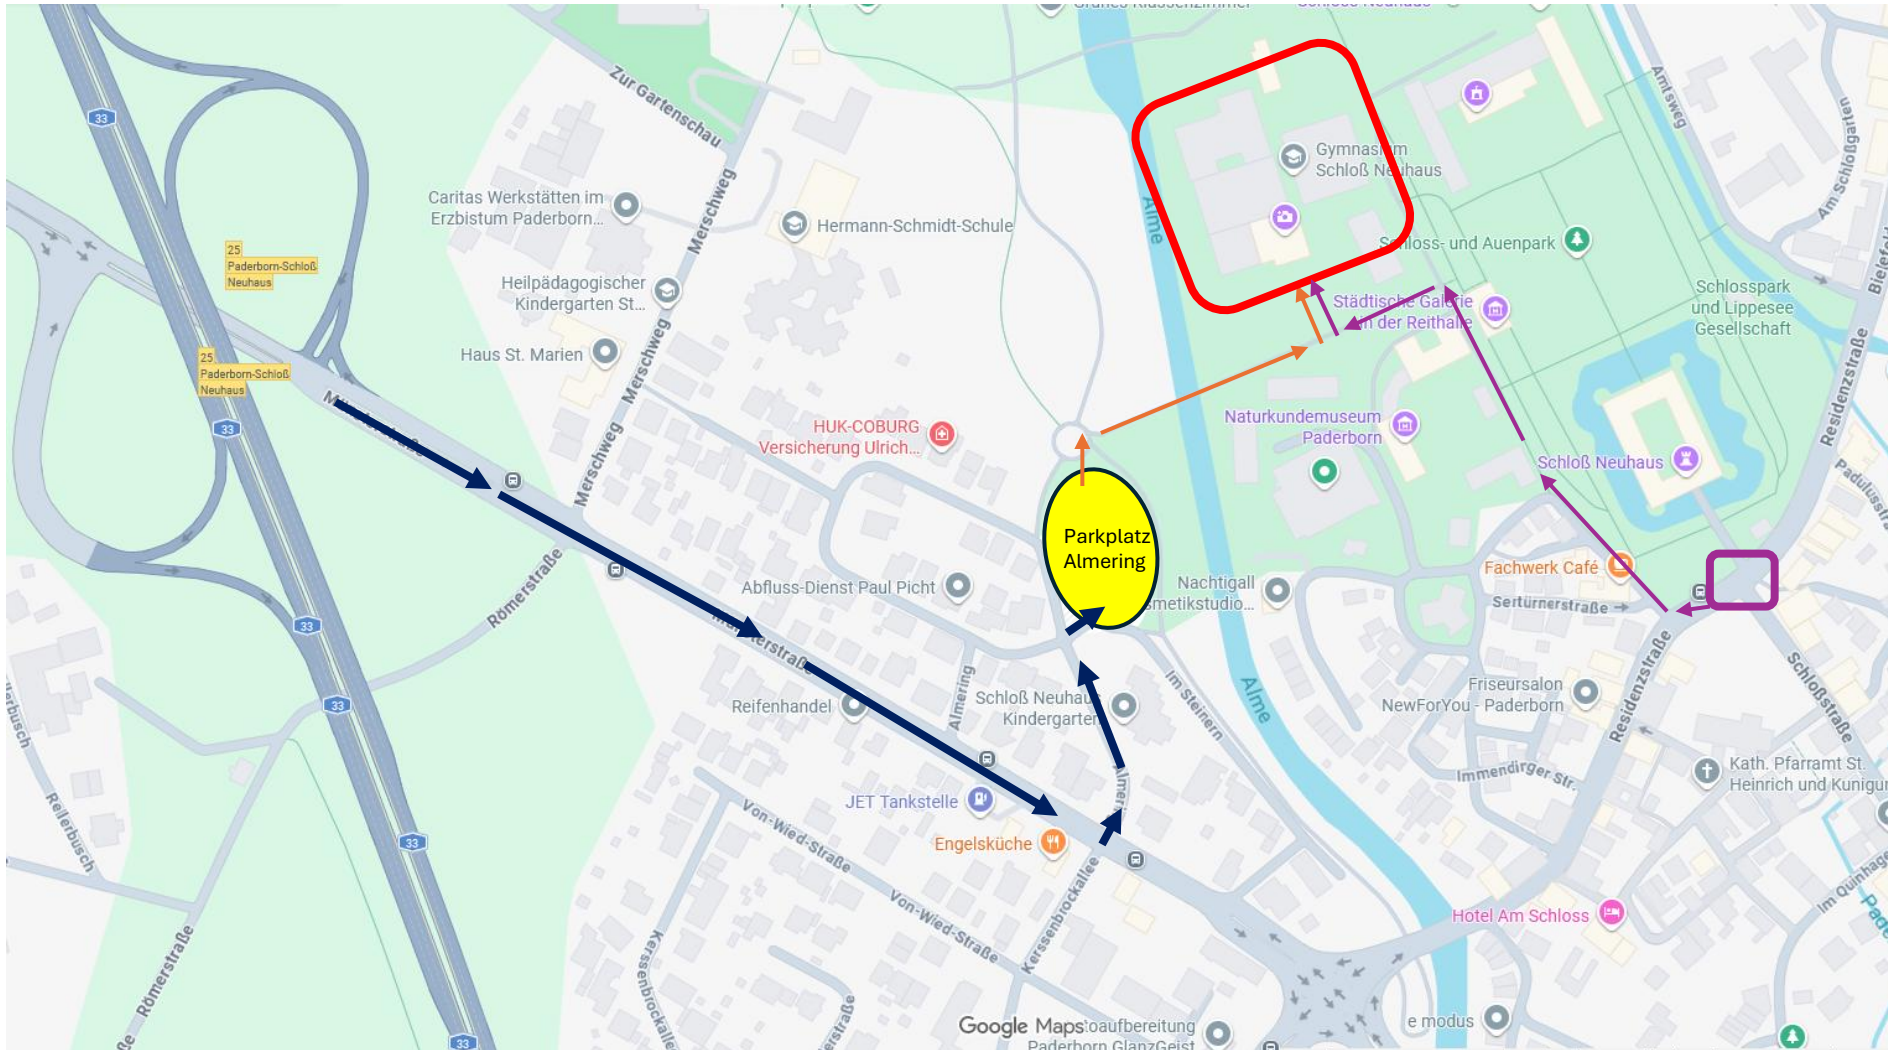

Link zur Parkmöglichkeit in Google Maps: [Parkplatz Almering](#)

Veranstaltungsort: Gymnasium Schloß Neuhaus, Im Schloßpark, 33104 Paderborn

-  Anfahrt mit PKW
-  Kostenfreier „Parkplatz Almering“
-  Fußweg vom Parkplatz Almering zum Veranstaltungsort
-  Veranstaltungsort Gymnasium Schloß Neuhaus
-  Fußweg Bushaltestelle PB-Schloss Neuhaus, „Schloss Neuhaus“ zum Veranstaltungsort
-  Bushaltestelle PB-Schloss Neuhaus, „Schloss Neuhaus“