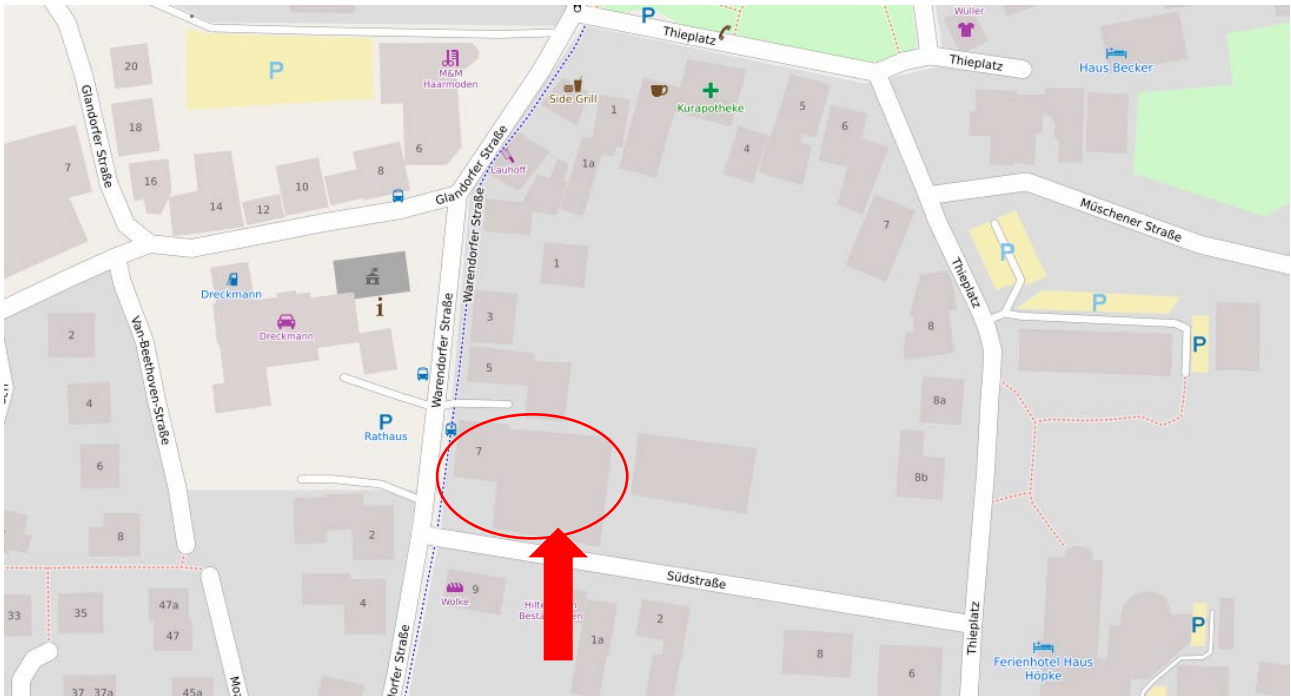

WRO Regionalwettbewerb Bad Laer

Adresse:
ConCello-Halle
Südstraße 11
49196 Bad Laer

Eingang von der Südstraße. Parken rechts neben der Halle oder an der Warendorfer Straße.