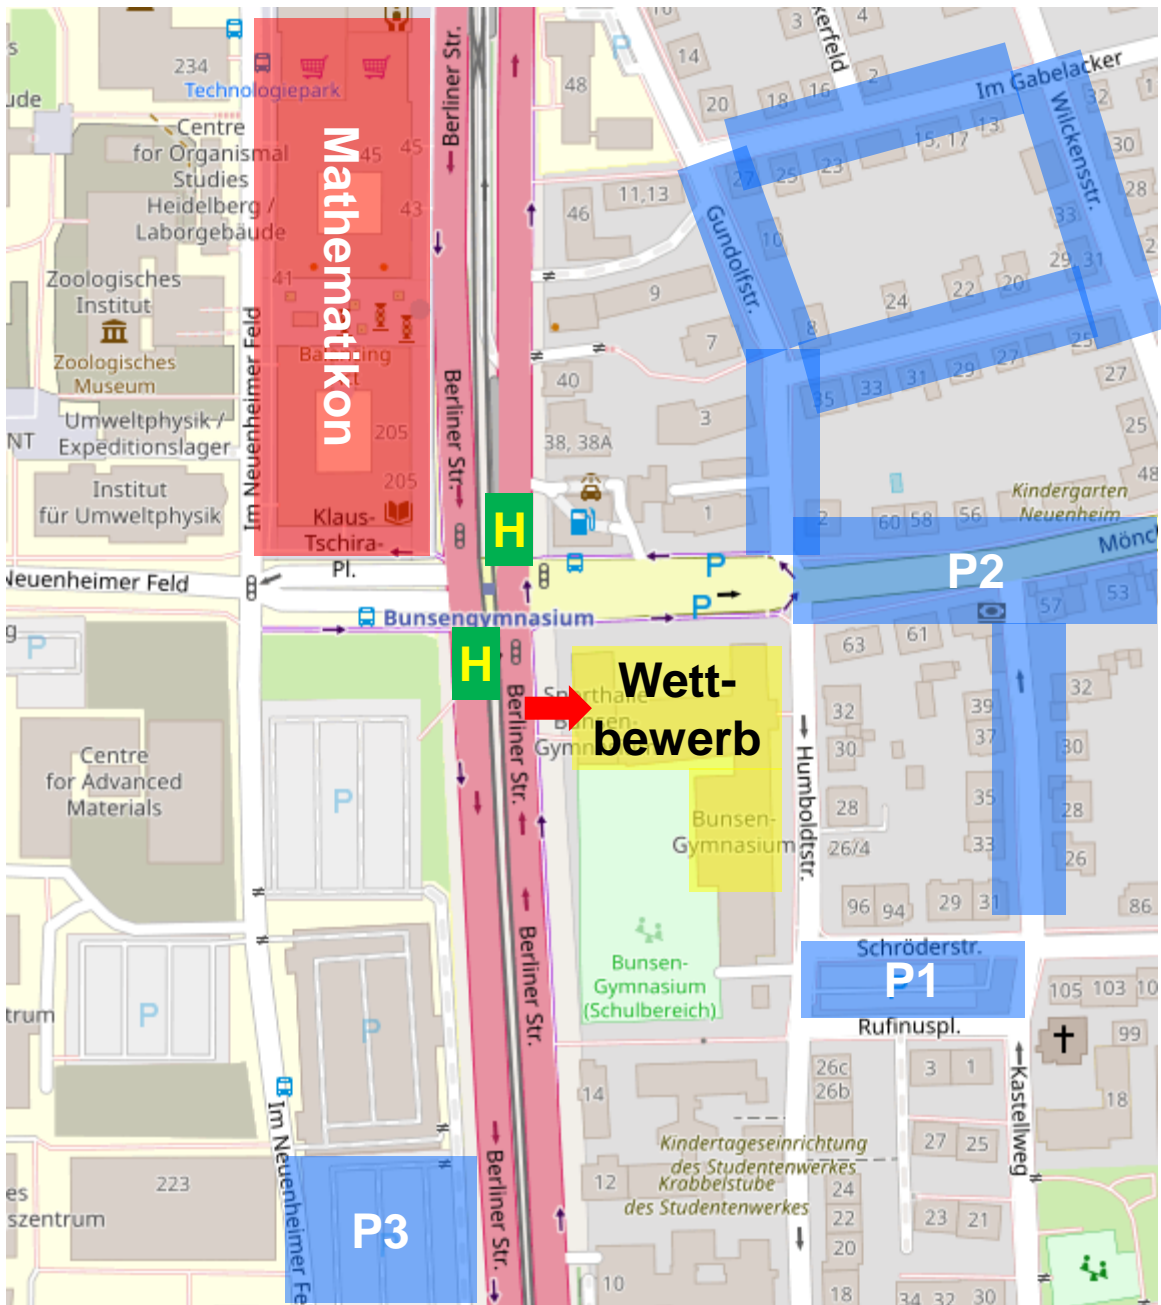

World Robot Olympiad Regionalwettbewerb Heidelberg 2024 Parkinformationen

H: Haltestelle „Bunsengymnasium“, erreichbar über Straßenbahn 21 + 24 bzw. Bus 31, 32, 721 und 720

P1: Rufinusplatz, 4h mit Parkscheibe

P2: Anwohnerparken Neuenheim (gesamter Stadtteil), 2h mit Parkscheibe

P3: Besucherparkplatz Uniklinikum, Tagessatz 10€

Mathematikon: zugehörige Tiefgarage, 17,50€ für 10h

Wettbewerb: im Bunsengymnasium, Eingang von Berliner Straße aus